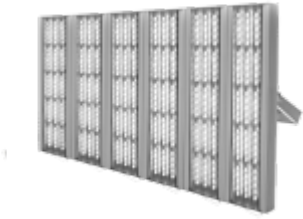

## DS-Street-1500

---

### Описание

Светодиодный прожектор DS-Street-1500 спроектирован для подсветки объектов логистики, территорий производств, строительных площадок, спортивных арен, инфраструктуры ЖД, стадионов, футбольных полей, производственных сооружений. Многомодульный корпус из анодированного профиля защищает диоды ф.Cree от высокотемпературной деградации, агрессивных сред, ударов. Прожектор мод. DS-Street-1500 комплектуется консольным кронштейном, поворотной лирой для монтажа на любые конструкции. Интегральный преобразователь сглаживает высоковольтные броски напряжения, устраняет мерцание светопотока, продлевает срок их работы. Оптические стекла Led-секций ограждают диоды от внешних воздействий, отличаются максимальной светопрозрачностью.

### Основные характеристики

---

Потребляемая мощность, Вт : 1500  
Общий световой поток, Лм : 195000  
Степень защиты оболочки : IP 67  
Температура эксплуатации, °С : от -50 до +50  
Тип продукции : prozhektor